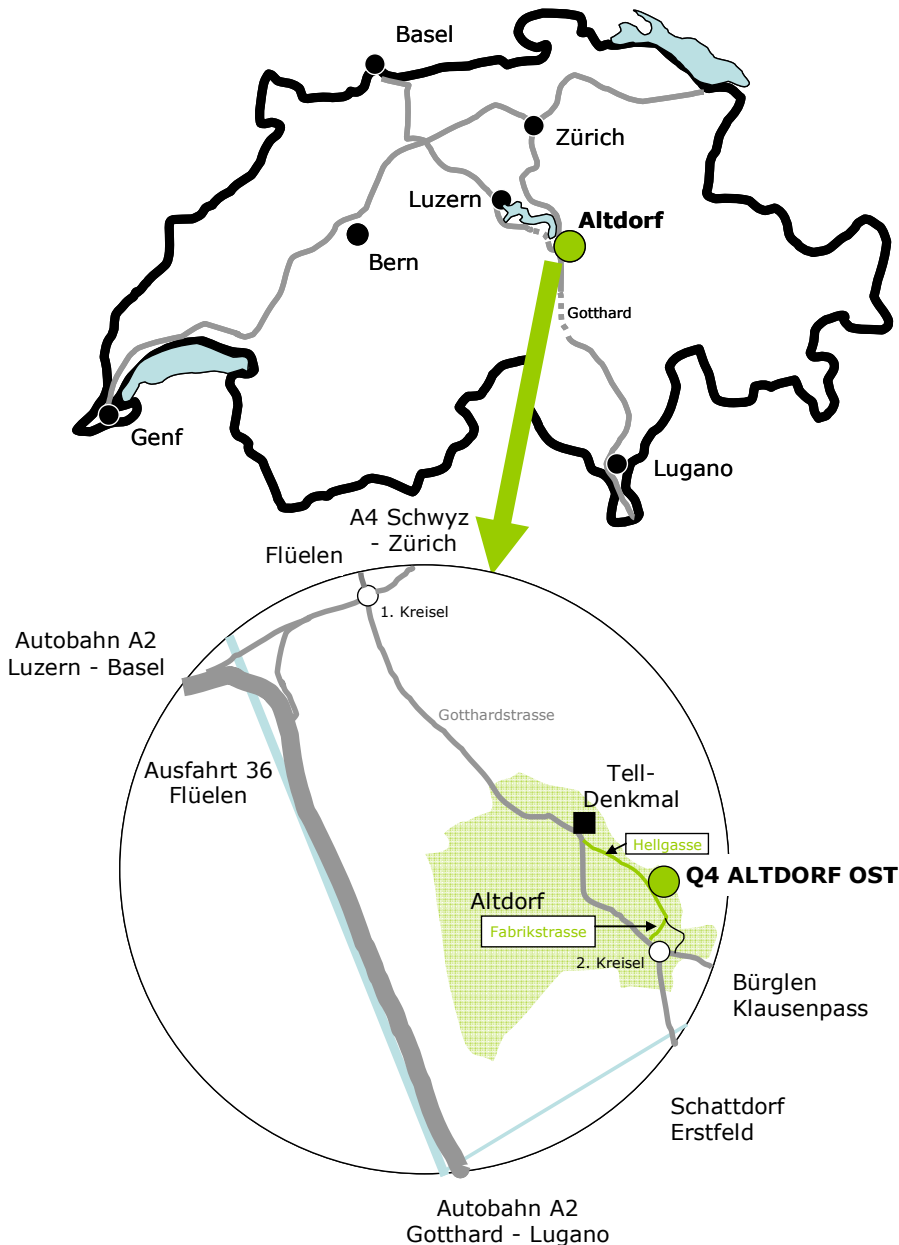

Wie Sie uns finden:

KATZ BIKING GMBH
Q4 Altdorf Ost
Hellgasse 23
CH-6460 Altdorf
Tel. +41 (0) 41 500 47 70

Mit dem Auto:

- A2 Luzern – Gotthard, Ausfahrt 36 Flüelen
- im 1. Kreisel rechts Richtung Altdorf
- durch das Zentrum von Altdorf durch
- kurz vor dem 2. Kreisel nach links in die Fabrikstrasse abbiegen (gelbe Tafel "Möbelmarkt")
- am Ende der Fabrikstrasse links abbiegen
- nach 50 m liegt rechts das Unternehmerzentrum "Q4 Altdorf Ost"

Mit ÖV:

- Bahn bis Flüelen oder Erstfeld
- Bus nach Altdorf
- Aussteigen bei Haltestelle Telldenkmal
- zu Fuss ca 5 min geradeaus durch die Schützengasse und anschliessend die Hellgasse
- nach ca. 500 m liegt links das Unternehmerzentrum "Q4 Altdorf Ost"